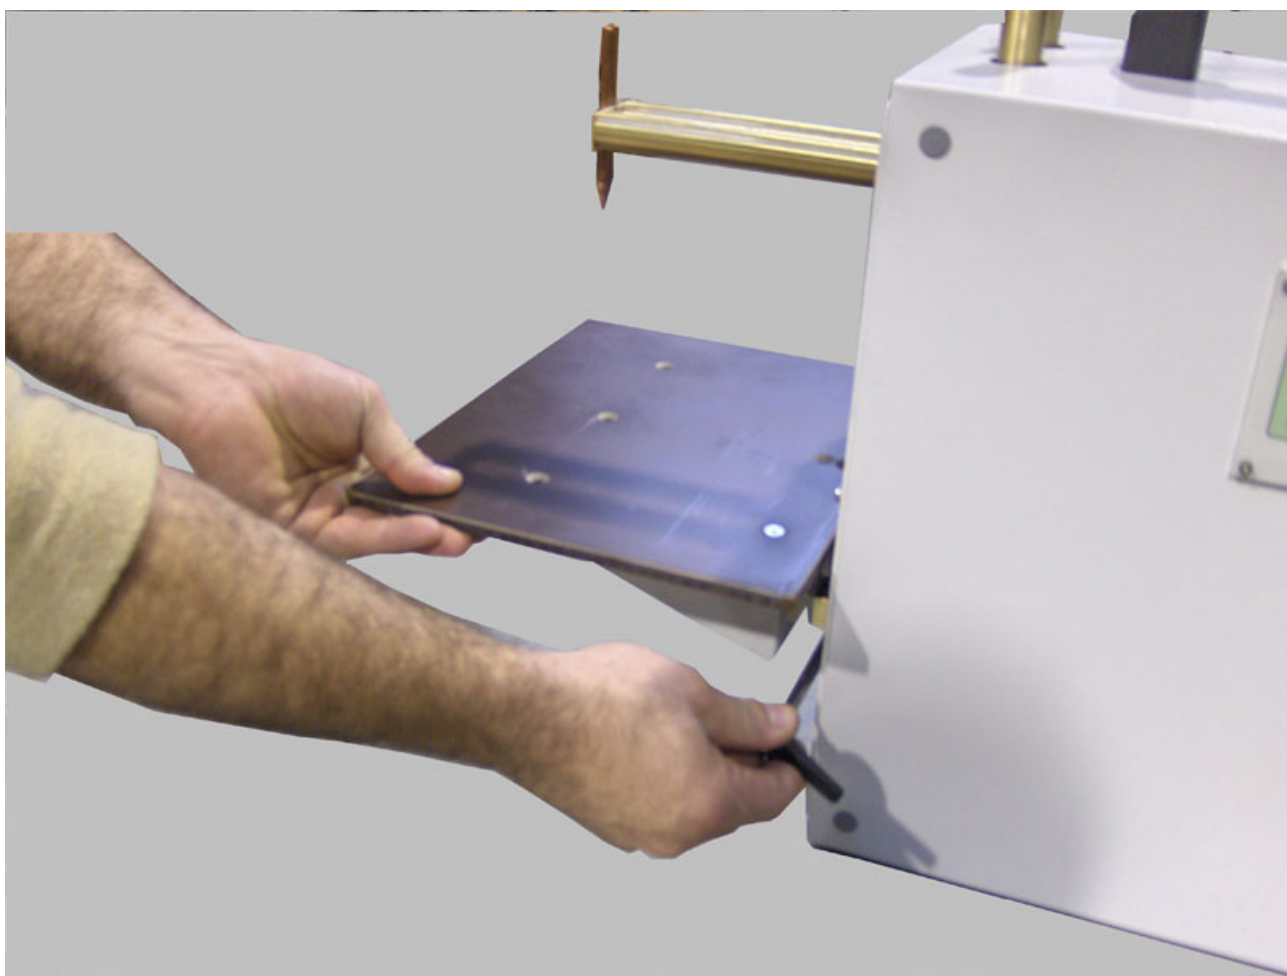

*Serie BAT 3*

**PUNTATRICE PORTATILE PER BATTERIE.**

**TRE.CI srl** - Via PASUBIO, 57/2 – 20037 PADERNO DUGNANO (MILANO) – ITALY  
Tel. +39(0)2.3511869 – fax +39(0)2.33260329  
Email: [info@tre-ci.com](mailto:info@tre-ci.com) – website: [www.tre-ci.com](http://www.tre-ci.com)

**Ideale per negozi o piccoli laboratori.**  
**Altezza sotto elettrodi regolabile da 5 a 200 mm (altre dimensioni a richiesta), in base all'altezza della pila da assemblare. Piano appoggio batterie 230x200 (altre dimensioni a richiesta) scorrevole su sfere, quindi di facile registrazione.**

Interasse elettrodi da 3 a 12 mm. Lunghezza braccia 100 mm (altre dimensioni a richiesta)

**TRE.CI srl** - Via PASUBIO, 57/2 – 20037 PADERNO DUGNANO (MILANO) – ITALY  
Tel. +39(0)2.3511869 – fax +39(0)2.33260329  
Email: [info@tre-ci.com](mailto:info@tre-ci.com) – website: [www.tre-ci.com](http://www.tre-ci.com)