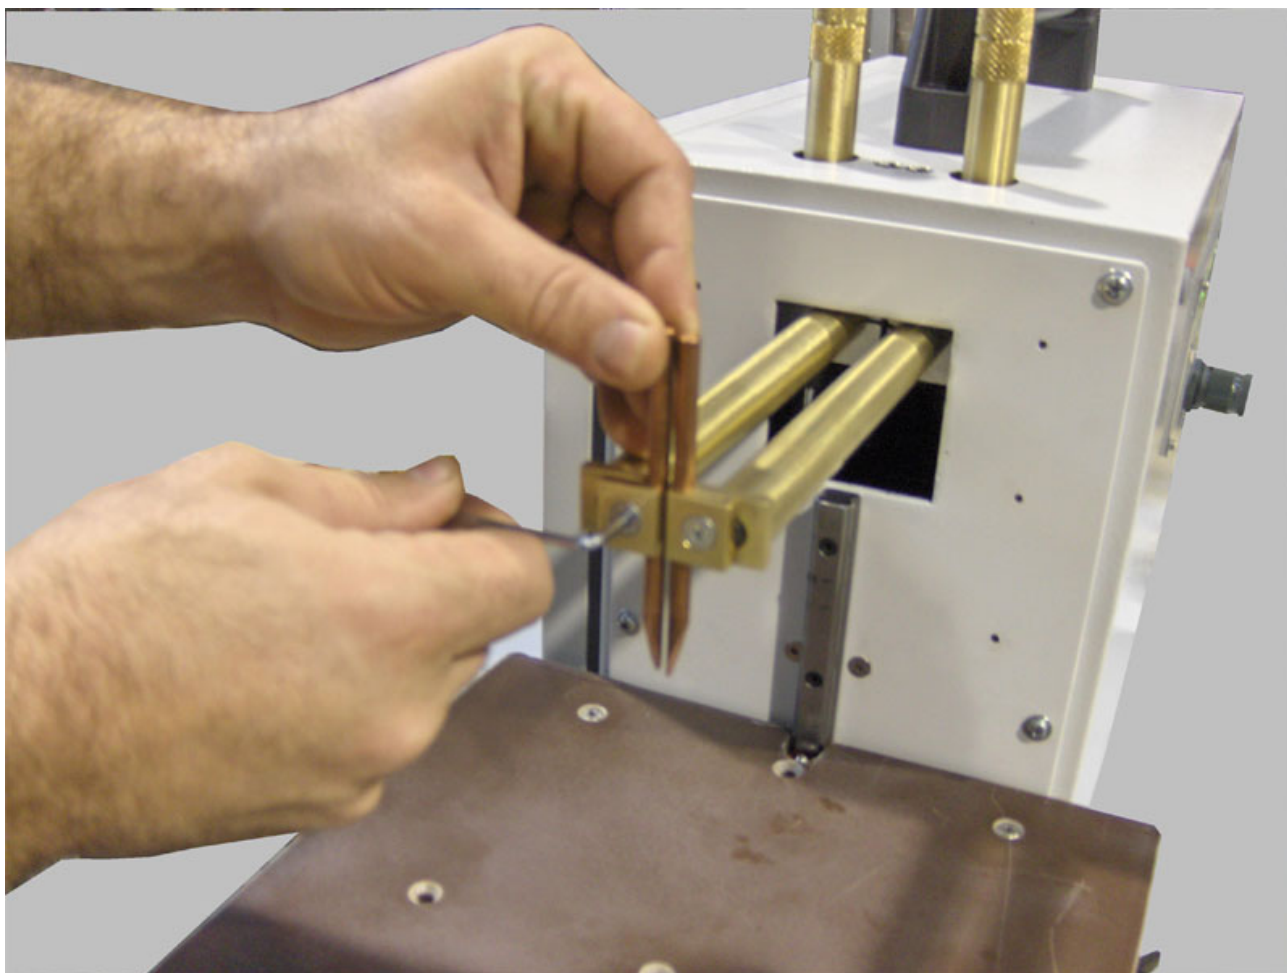

**Ideale per negozi o piccoli laboratori.**  
**Altezza sotto elettrodi regolabile da 5 a 200 mm (altre dimensioni a richiesta), in base all'altezza della pila da assemblare. Piano appoggio batterie 230x200 (altre dimensioni a richiesta) scorrevole su sfere, quindi di facile registrazione.**

Interasse elettrodi da 3 a 12 mm. Lunghezza braccia 100 mm (altre dimensioni a richiesta)

**TRE.CI srl** - Via PASUBIO, 57/2 – 20037 PADERNO DUGNANO (MILANO) – ITALY  
Tel. +39(0)2.3511869 – fax +39(0)2.33260329  
Email: [info@tre-ci.com](mailto:info@tre-ci.com) – website: [www.tre-ci.com](http://www.tre-ci.com)